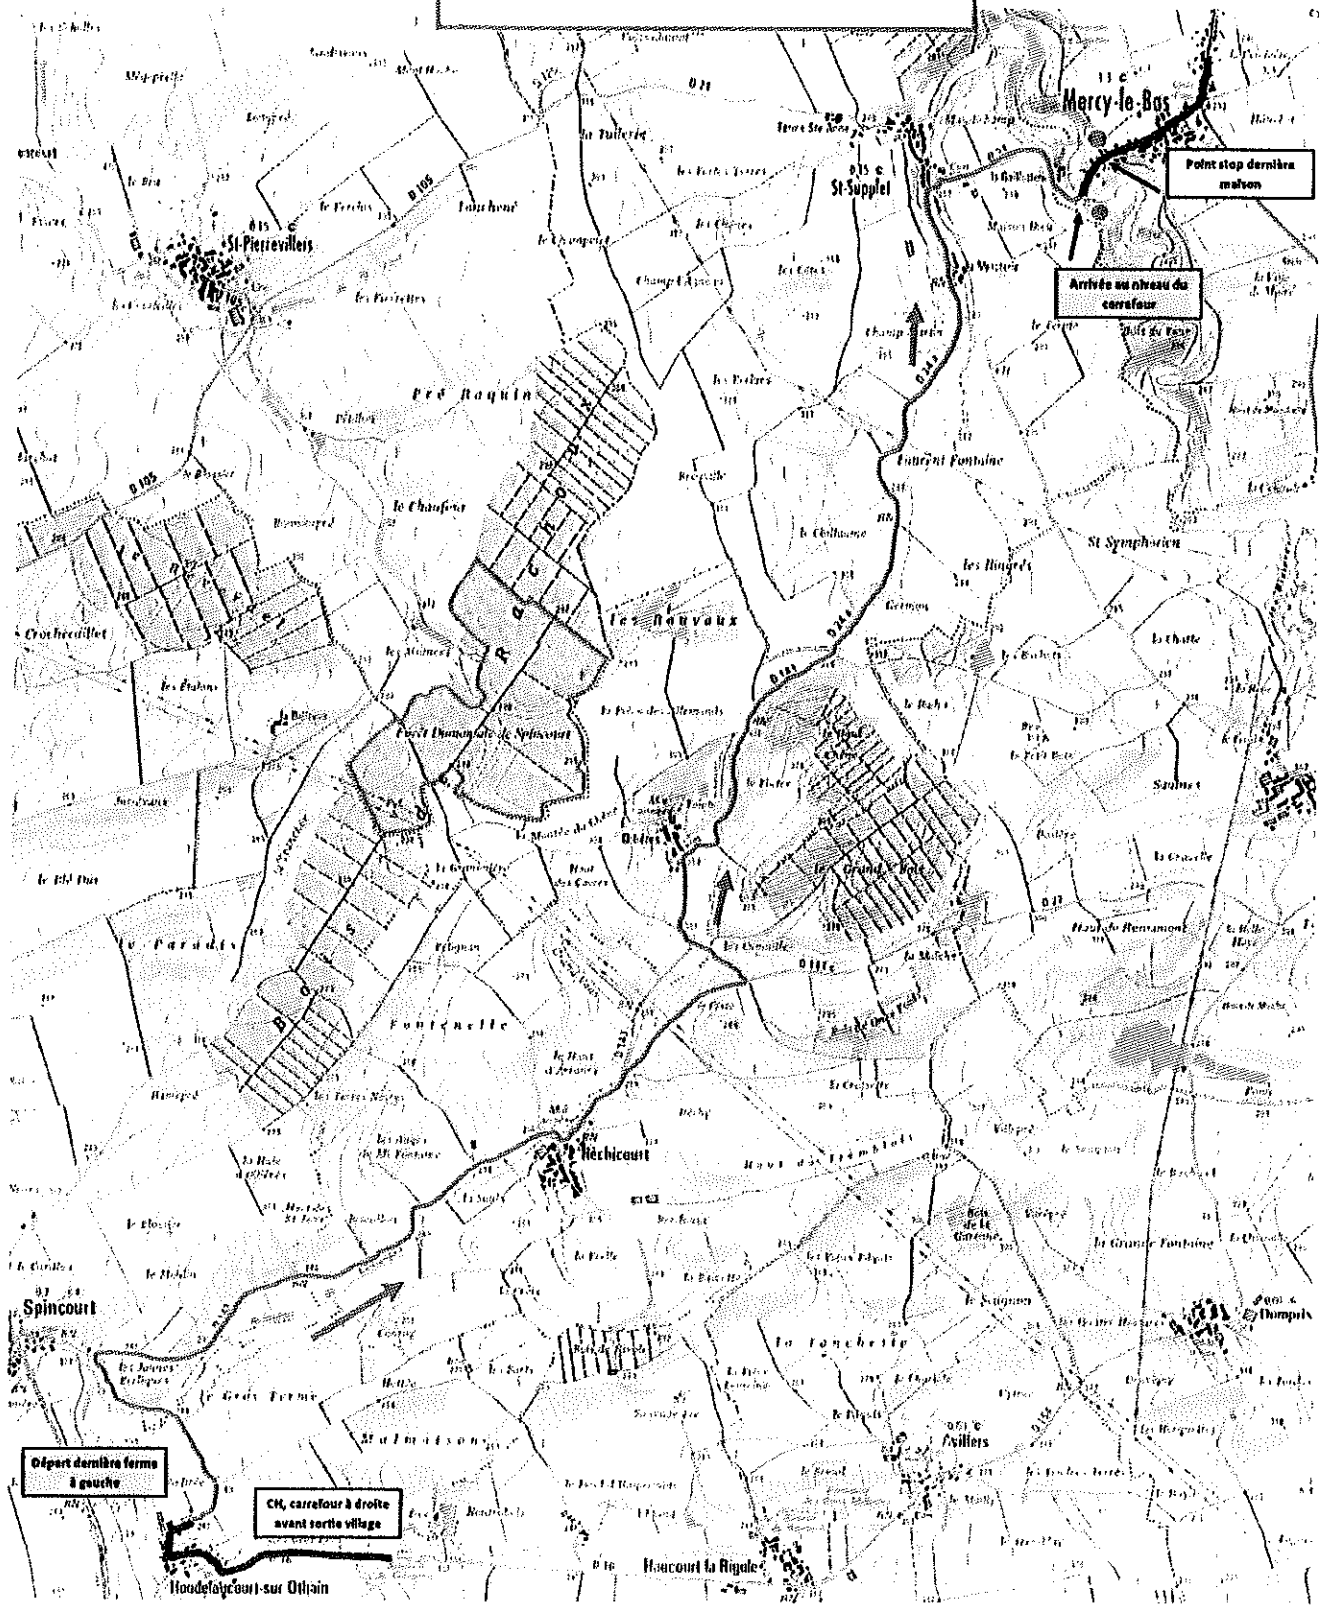

**2<sup>ème</sup> rallye National Viviers Pays Haut  
Es 2 - 4 - 6 « Mercy le Bas »**

Départ dernière ferme à gauche

CM, carrefour à droite avant sortie village

Arrivée au niveau du carrefour

Point stop dernière maison